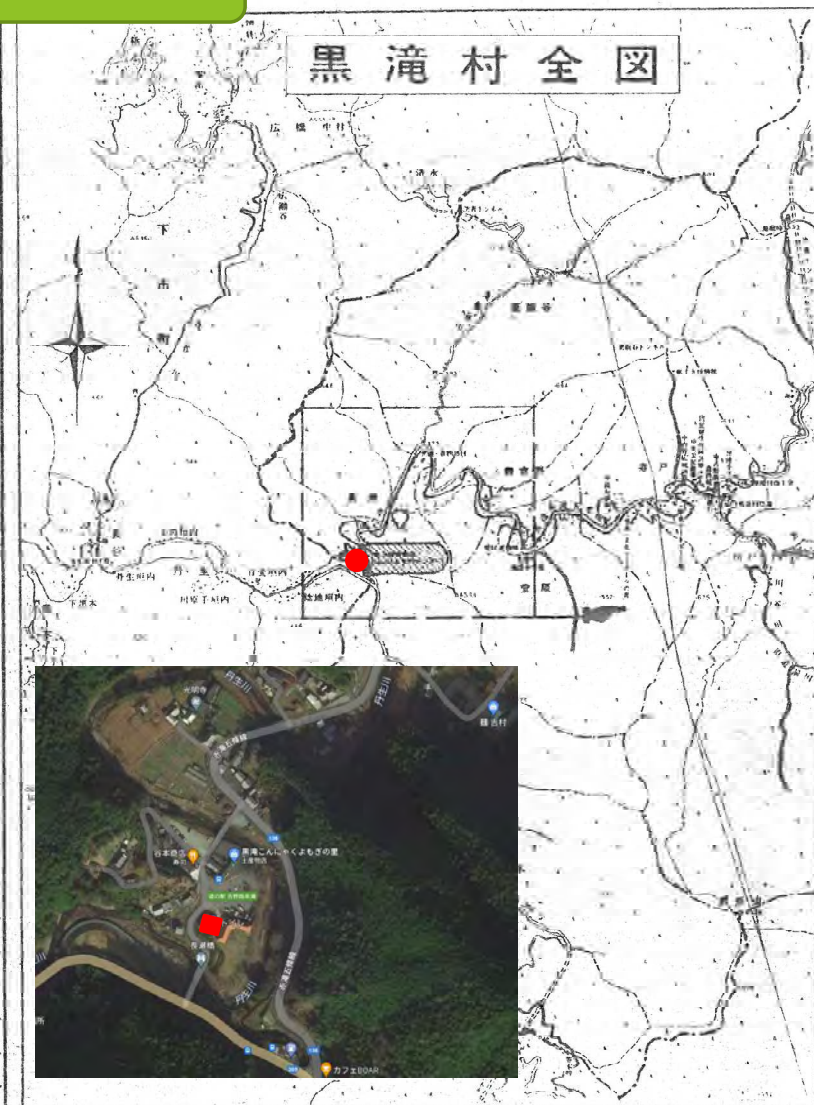

黒滝村地域活性化センター 概要

名称	黒滝村地域活性化センター（旧南都銀行黒滝支店）
所在地	奈良県吉野郡黒滝村大字長瀬 2 2 番地の 5
敷地面積	6 1 5 . 5 5 m ²
延床面積	2 4 4 . 8 0 m ² （銀行棟 2 4 0 . 0 0 m ² 車庫棟 4 . 8 0 m ² ）
駐車場	露天駐車場 4 台 カーポート 1 台
浄化槽	1 8 人槽
建設年月日	平成 1 3 年 3 月 2 2 日
都市計画等による制限	なし

付近見取図

付近見取図 S = 1:5000

施設平面図

航空写真

建物平面図

①

②

③

⑫

13

14

⑮

⑯

⑰

⑱

19

20

21

22